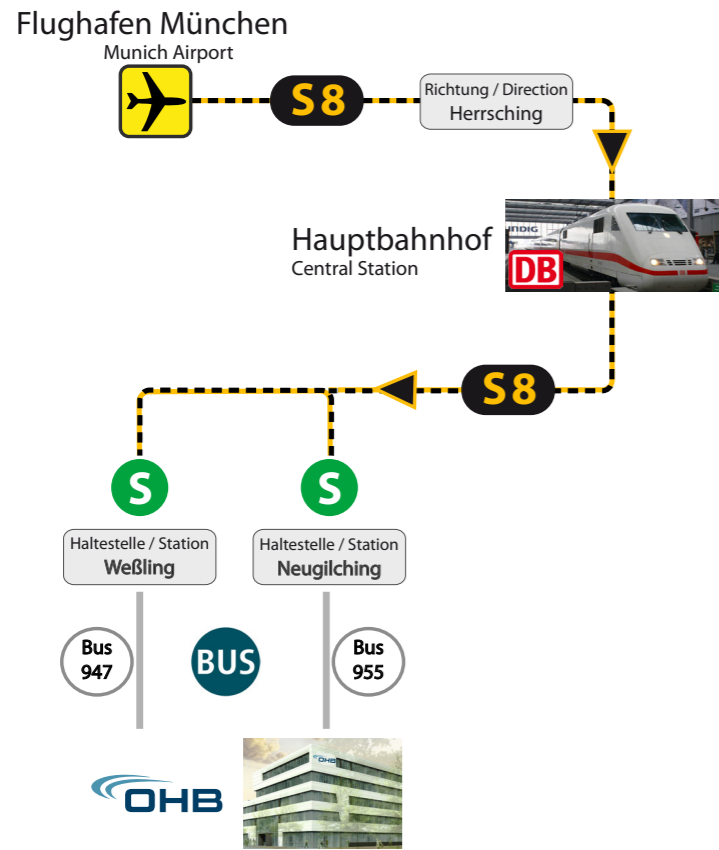

Wie Sie OHB System mit öffentl. Verkehrsmitteln erreichen

82234 Weßling/Oberpfaffenhofen • Manfred-Fuchs-Straße 1

Tel.: +49 8153 4002-0

Vom **Flughafen München** aus:
Vom Flughafen München (www.munich-airport.de) fährt die **S-Bahn-Linie S8 Richtung Herrsching** bis zur Station **Neugilching** oder **Weßling**.

Vom **Bahnhof München** aus:
Zug bis München-Pasing oder München-Hauptbahnhof (Hbf).
Dort in die **S-Bahn-Linie S8 Richtung Herrsching** bis zur Station **Neugilching** oder **Weßling**.

Von dort aus ist unser Standort mit **Bus (Nr.: 947 / 955)** oder zu Fuß erreichbar (von der Station Neugilching aus ca. 1,3 Kilometer).

Wie Sie OHB System mit dem Auto erreichen

82234 Weßling/Oberpfaffenhofen • Manfred-Fuchs-Straße 1

Tel.: +49 8153 4002-0

Oberpfaffenhofen liegt ungefähr 25 Kilometer westlich von München an der Autobahn München-Lindau (A96)

Auf die Autobahn **A96 München - Lindau**.
Ausfahrt 32 **Oberpfaffenhofen**

An der Ampel der Autobahnausfahrt nach links in Richtung Herrsching / Oberpfaffenhofen / Weßling abbiegen.
Nach ca. 800 Metern an der Ampel links in die Einfahrt zum Sonderflughafen / Astopark (Claude-Dornier-Str.) einbiegen.
Am Kreisell rechts abbiegen. Gästeparkplätze finden Sie direkt vor dem Gebäude.